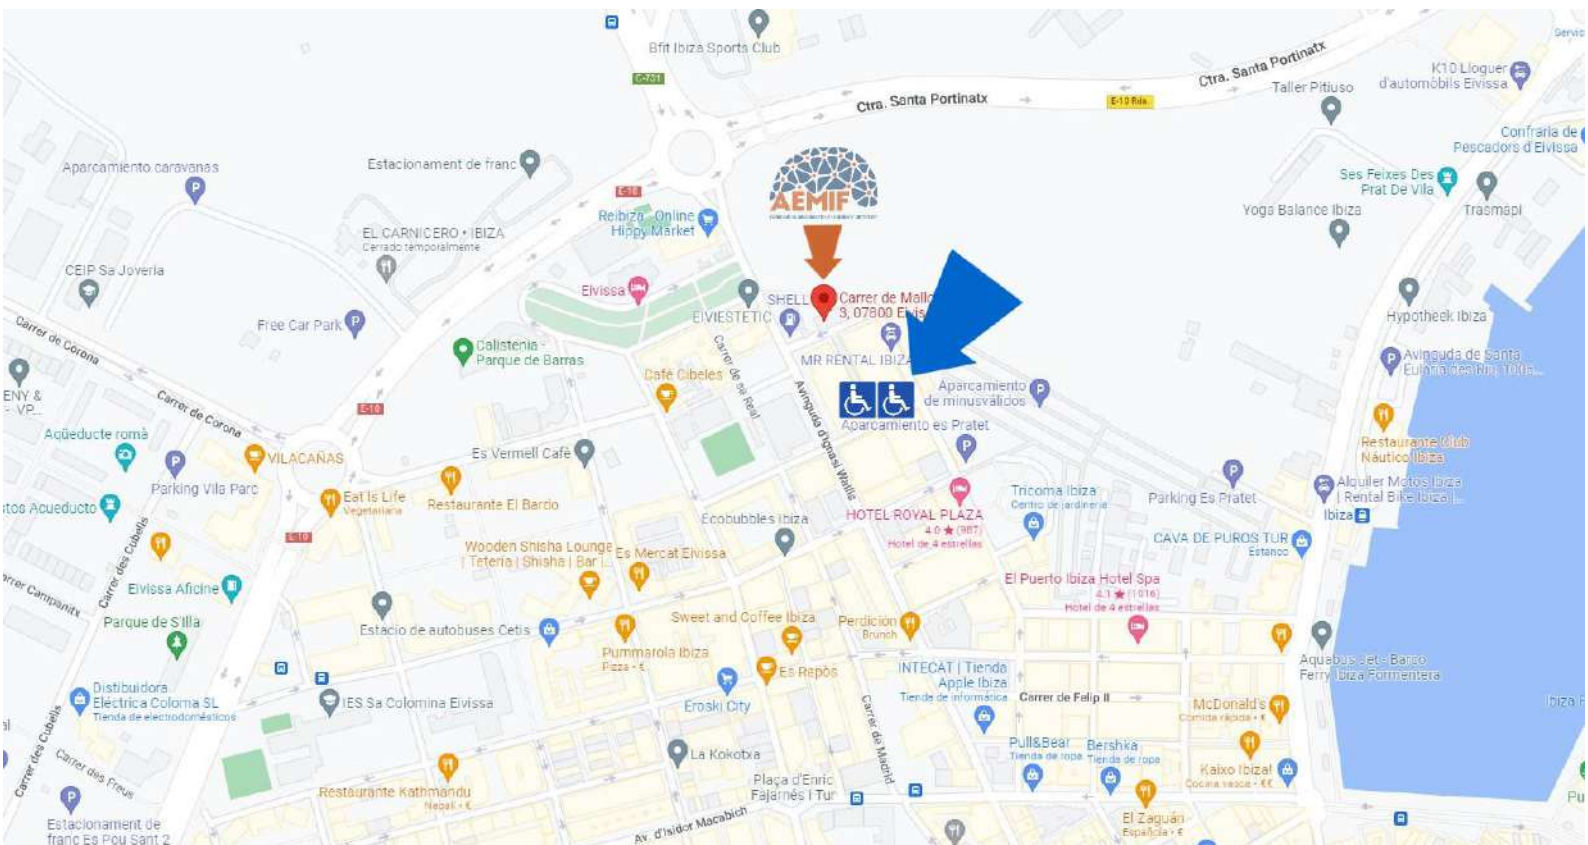

CALLE DE FRA VICENT NICOLAU, JUNTO A BLVR. ABEL MATUTES

Plazas de parquin para personas con movilidad reducida cercanas al nuevo centro AEMIF

APARCAMIENTO JUNTO A BLVR. ABEL MATUTES

Plazas de parquin para personas con movilidad reducida cercanas al nuevo centro AEMIF

CALLE DE CABRERA, JUNTO A ENTRADA DEL APARCAMIENTO "ES PRATET"

Plazas de parquin para personas con movilidad reducida cercanas al nuevo centro AEMIF

CALLE DE MENORCA, SALIDA DEL APARCAMIENTO “ES PRATET”

Plazas de parquin para personas con movilidad reducida cercanas al nuevo centro AEMIF

APARCAMIENTO JUNTO A POLIDEPORTIVO ES PRATET

Plazas de parquin para personas con movilidad reducida cercanas al nuevo centro AEMIF