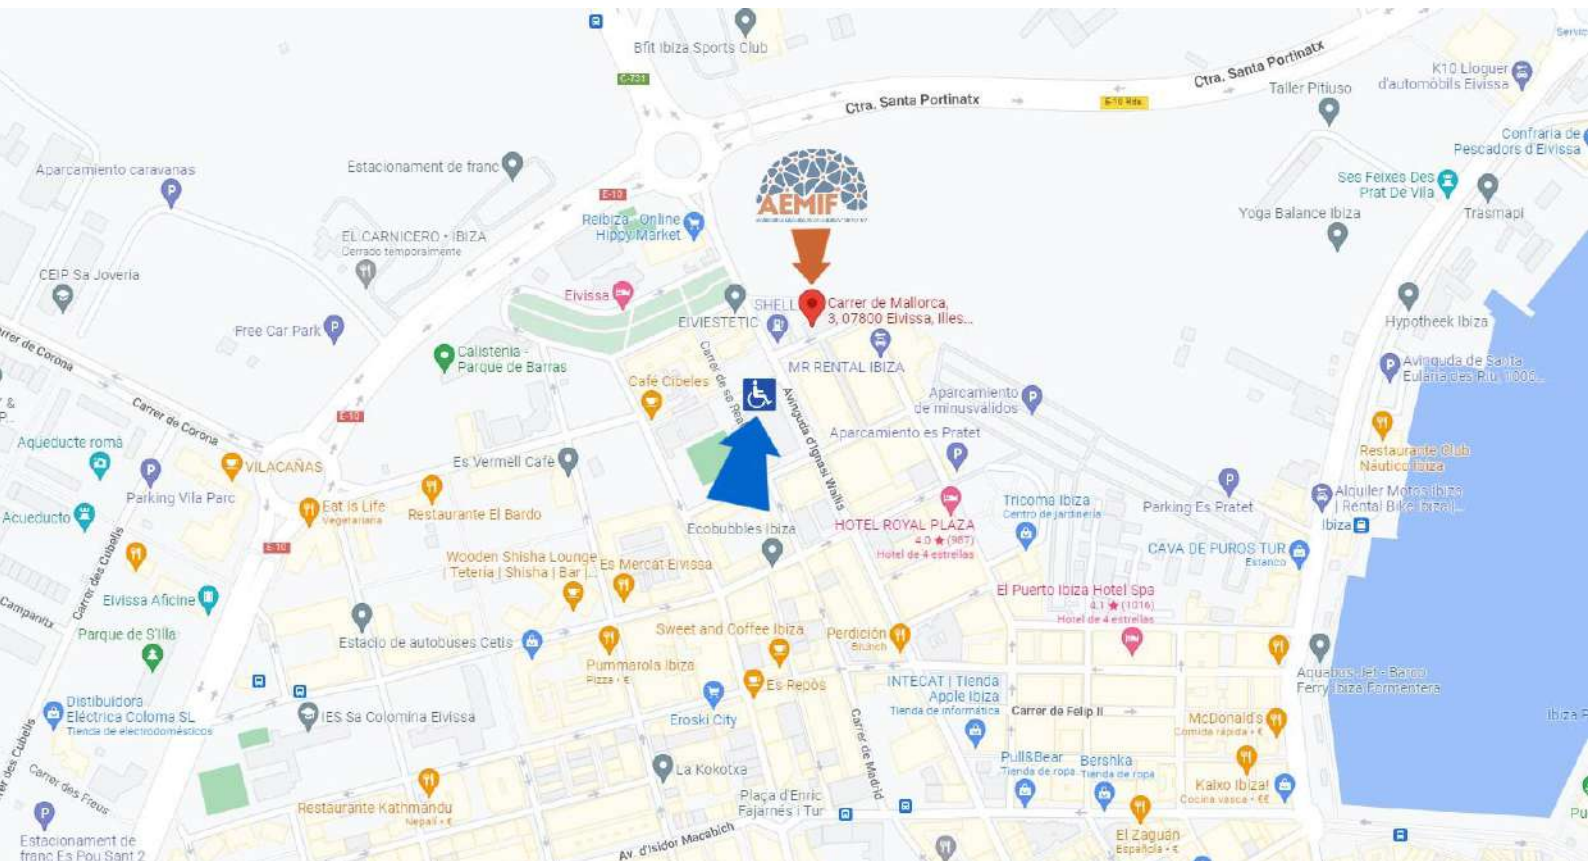

CALLE DE FRA VICENT NICOLAU, JUNTO A BLVR. ABEL MATUTES

Plazas de parquin para personas con movilidad reducida cercanas al nuevo centro AEMIF

APARCAMIENTO JUNTO A BLVR. ABEL MATUTES

Plazas de parquin para personas con movilidad reducida cercanas al nuevo centro AEMIF

CALLE DE CABRERA, JUNTO A ENTRADA DEL APARCAMIENTO "ES PRATET"

Plazas de parquin para personas con movilidad reducida cercanas al nuevo centro AEMIF

CALLE DE MENORCA, SALIDA DEL APARCAMIENTO “ES PRATET”

Plazas de parquin para personas con movilidad reducida cercanas al nuevo centro AEMIF

APARCAMIENTO JUNTO A POLIDEPORTIVO ES PRATET

Plazas de parquin para personas con movilidad reducida cercanas al nuevo centro AEMIF