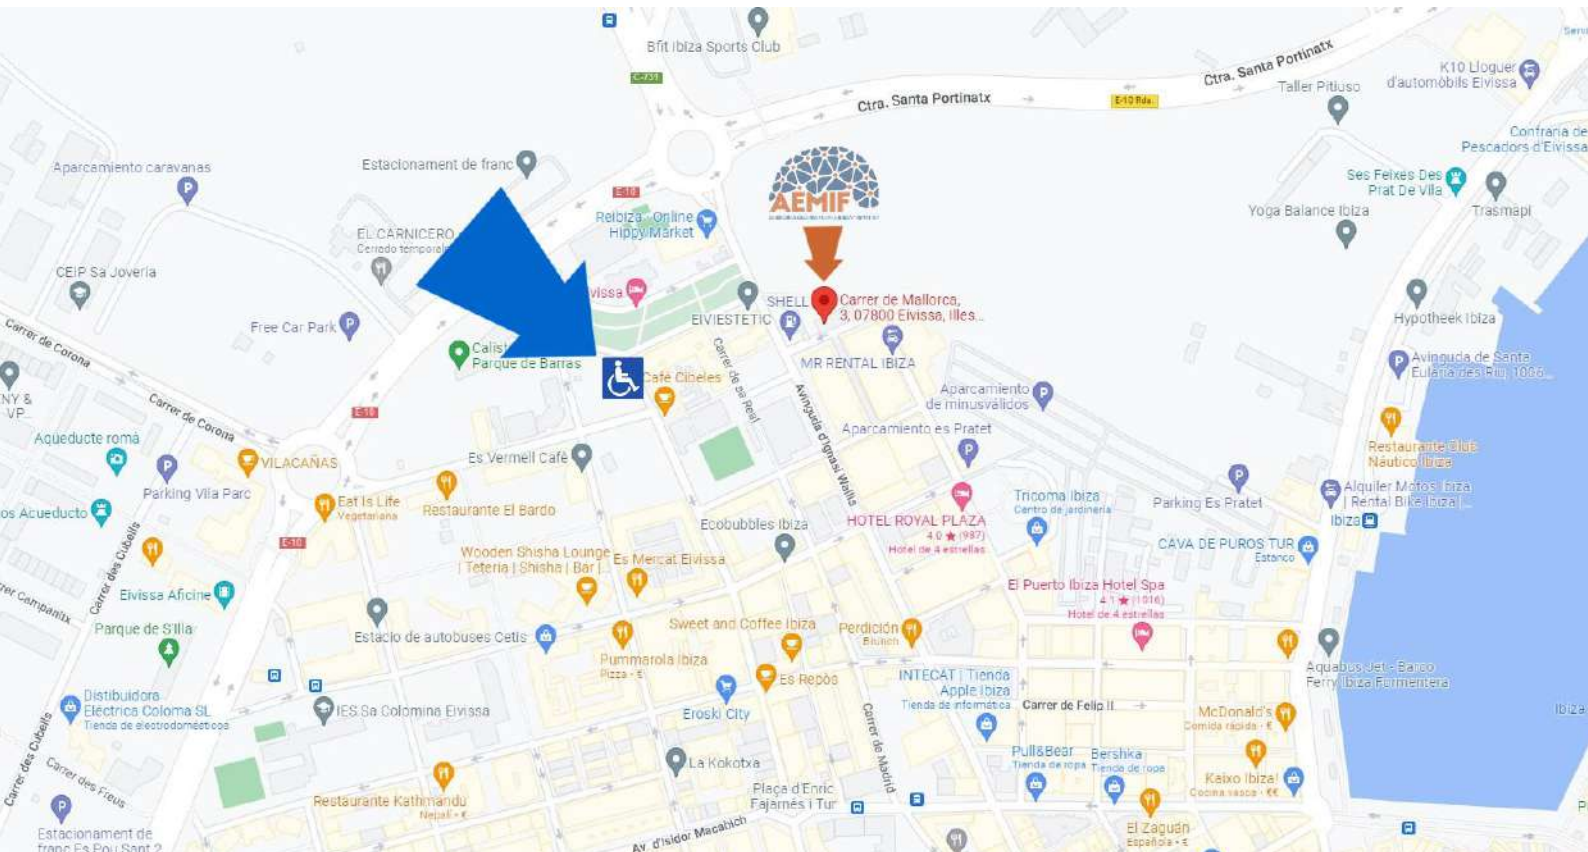

CALLE DE FRA VICENT NICOLAU, JUNTO A BLVR. ABEL MATUTES

Plazas de parquin para personas con movilidad reducida cercanas al nuevo centro AEMIF

APARCAMIENTO JUNTO A BLVR. ABEL MATUTES

Plazas de parquin para personas con movilidad reducida cercanas al nuevo centro AEMIF

CALLE DE CABRERA, JUNTO A ENTRADA DEL APARCAMIENTO "ES PRATET"

Plazas de parquin para personas con movilidad reducida cercanas al nuevo centro AEMIF

CALLE DE MENORCA, SALIDA DEL APARCAMIENTO “ES PRATET”

Plazas de parquin para personas con movilidad reducida cercanas al nuevo centro AEMIF

APARCAMIENTO JUNTO A POLIDEPORTIVO ES PRATET

Plazas de parquin para personas con movilidad reducida cercanas al nuevo centro AEMIF