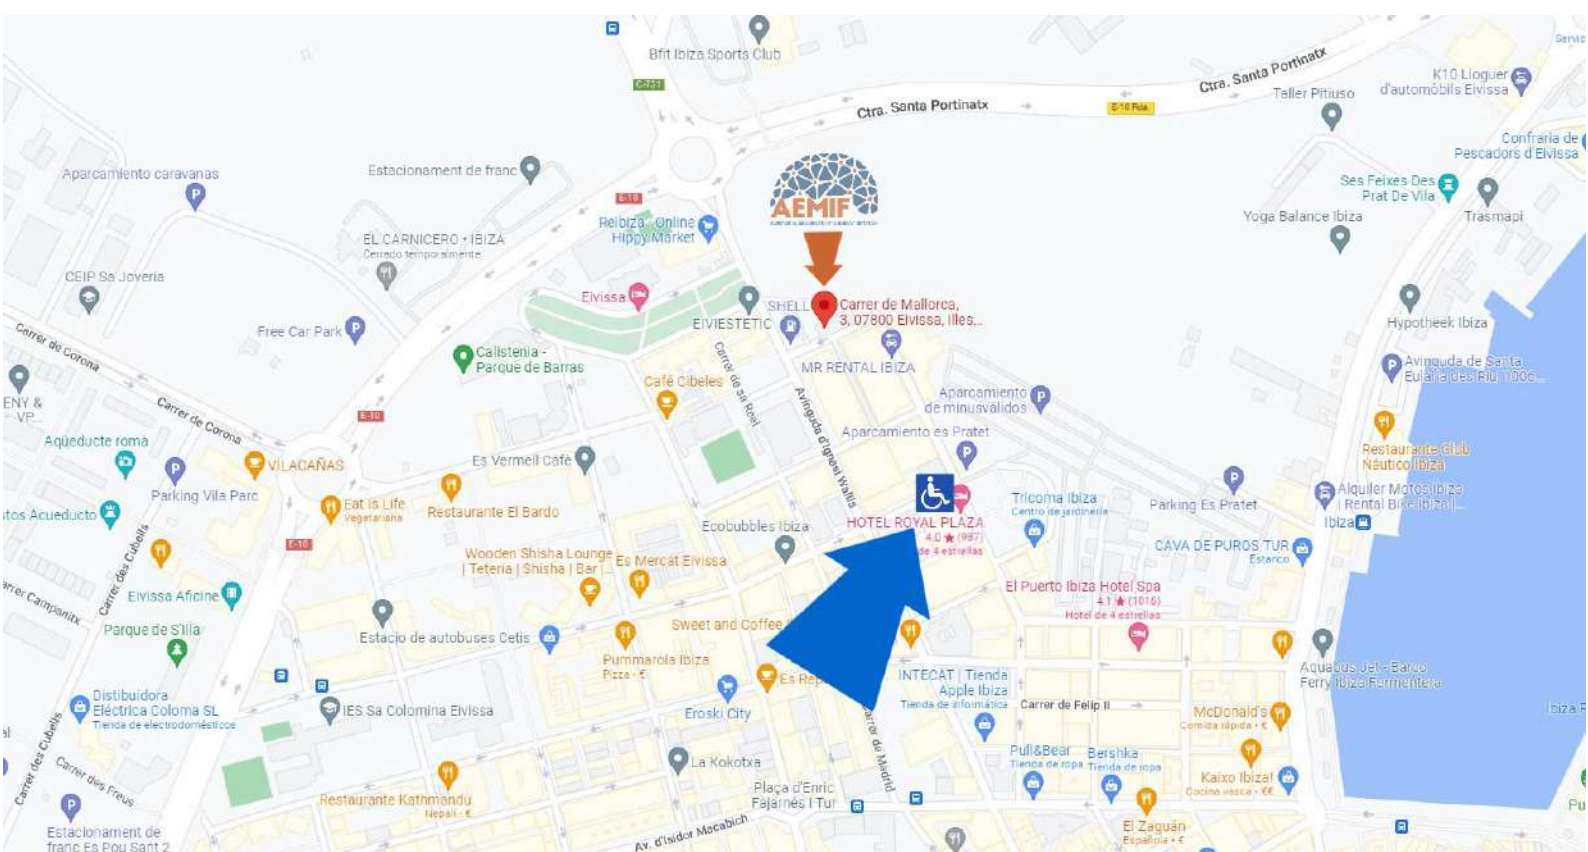

CALLE DE FRA VICENT NICOLAU, JUNTO A BLVR. ABEL MATUTES

Plazas de parquin para personas con movilidad reducida cercanas al nuevo centro AEMIF

APARCAMIENTO JUNTO A BLVR. ABEL MATUTES

Plazas de parquin para personas con movilidad reducida cercanas al nuevo centro AEMIF

CALLE DE CABRERA, JUNTO A ENTRADA DEL APARCAMIENTO "ES PRATET"

Plazas de parquin para personas con movilidad reducida cercanas al nuevo centro AEMIF

CALLE DE MENORCA, SALIDA DEL APARCAMIENTO “ES PRATET”

Plazas de parquin para personas con movilidad reducida cercanas al nuevo centro AEMIF

APARCAMIENTO JUNTO A POLIDEPORTIVO ES PRATET

Plazas de parquin para personas con movilidad reducida cercanas al nuevo centro AEMIF