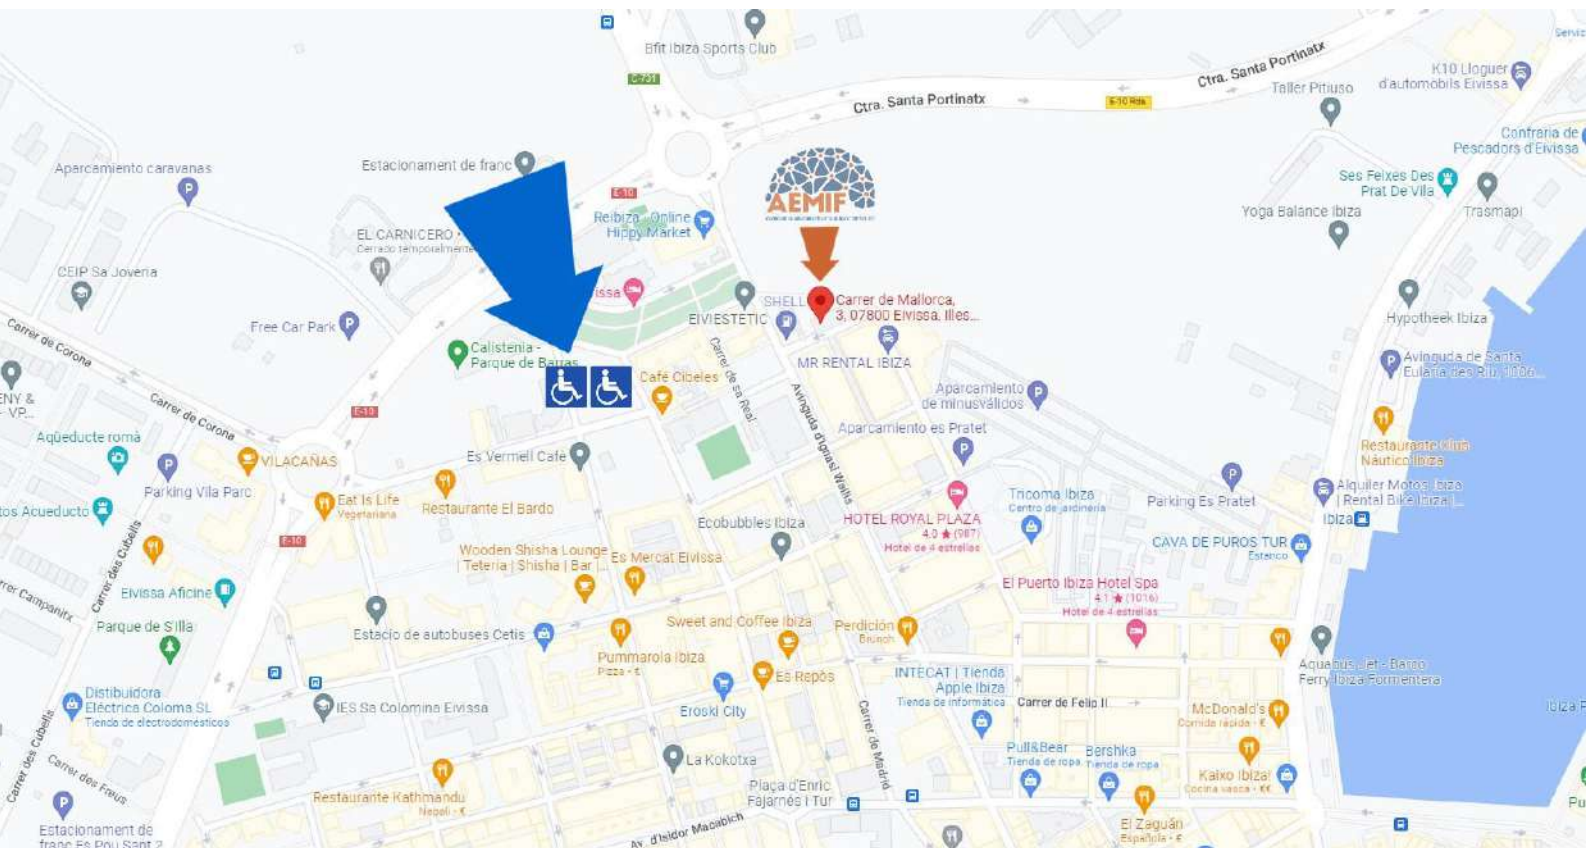

CALLE DE FRA VICENT NICOLAU, JUNTO A BLVR. ABEL MATUTES

Plazas de parquin para personas con movilidad reducida cercanas al nuevo centro AEMIF

APARCAMIENTO JUNTO A BLVR. ABEL MATUTES

Plazas de parquin para personas con movilidad reducida cercanas al nuevo centro AEMIF

CALLE DE CABRERA, JUNTO A ENTRADA DEL APARCAMIENTO "ES PRATET"

Plazas de parquin para personas con movilidad reducida cercanas al nuevo centro AEMIF

CALLE DE MENORCA, SALIDA DEL APARCAMIENTO “ES PRATET”

Plazas de parquin para personas con movilidad reducida cercanas al nuevo centro AEMIF

APARCAMIENTO JUNTO A POLIDEPORTIVO ES PRATET

Plazas de parquin para personas con movilidad reducida cercanas al nuevo centro AEMIF